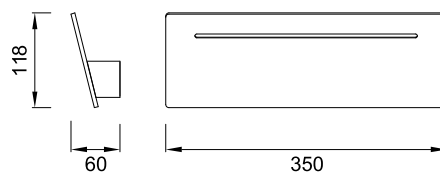

Ref.5121

Ref.5120

Ref.5121

Ref.5122

	Ref.	5120	5121	5122
	Potencia nominal/Wattage [W]	4W	8W	12W
	Temperatura de color/CCT [K]	4000K	4000K	4000K
	Flujo luminoso/Luminous flux [lm]	360lm	720lm	1080lm
	Tensión nominal/Voltage [V]	AC: 100-240V	AC: 100-240V	AC: 100-240V
	Regulable/Dimmable	-	-	-
	CRI	≥80	≥80	≥80
	Material	Aluminio / Aluminium	Aluminio / Aluminium	Aluminio / Aluminium
	Color	Bianco mate / Matt white	Bianco mate / Matt white	Bianco mate / Matt white
	Dimensiones/Dimensions [mm]	L200*H118*W60	L350*H118*W60	L500*H118*W60
	Angulo/Beam angle [deg]	-	-	-