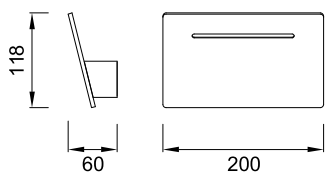

Ref.5121

Ref.5120

Ref.5121

Ref.5122

	Ref.	5120	5121	5122
	Potencia nominal/Wattage [W]	4W	8W	12W
	Temperatura de color/CCT [K]	4000K	4000K	4000K
	Flujo luminoso/Luminous flux [lm]	360lm	720lm	1080lm
	Tensión nominal/Voltage [V]	AC: 100-240V	AC: 100-240V	AC: 100-240V
	Regulable/Dimmable	-	-	-
	CRI	≥80	≥80	≥80
	Material	Aluminio / Aluminium	Aluminio / Aluminium	Aluminio / Aluminium
	Color	Bianco mate / Matt white	Bianco mate / Matt white	Bianco mate / Matt white
	Dimensiones/Dimensions [mm]	L200*H118*W60	L350*H118*W60	L500*H118*W60
	Angulo/Beam angle [deg]	-	-	-