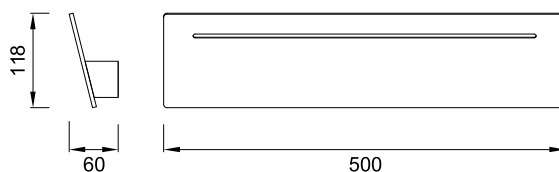

Ref.5121

Ref.5120

Ref.5121

Ref.5122

	Ref.	5120	5121	5122
	Potencia nominal/Wattage [W]	4W	8W	12W
	Temperatura de color/CCT [K]	4000K	4000K	4000K
	Flujo luminoso/Luminous flux [lm]	360lm	720lm	1080lm
	Tensión nominal/Voltage [V]	AC: 100-240V	AC: 100-240V	AC: 100-240V
	Regulable/Dimmable	-	-	-
	CRI	≥80	≥80	≥80
	Material	Aluminio / Aluminium	Aluminio / Aluminium	Aluminio / Aluminium
	Color	Bianco mate / Matt white	Bianco mate / Matt white	Bianco mate / Matt white
	Dimensiones/Dimensions [mm]	L200*H118*W60	L350*H118*W60	L500*H118*W60
	Angulo/Beam angle [deg]	-	-	-