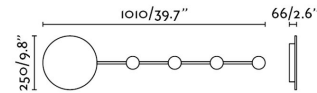

Características técnicas

Bombilla:	LED 6W 3000K 500 Lm
Incluye Bombilla:	Si
Transformador:	Driver
Incluye Transformador:	Si
Voltaje:	100-240V
Frecuencia de funcionamiento:	50/60Hz
IP:	20
Clase:	I
Material:	Metal y difusor PMMA opal
Diseñador:	GOULAFIGUERA
Largo:	1010 mm
Ancho:	250 mm
Alto:	66 mm
Peso:	2.80 kg
Volumen:	0.02660 m3