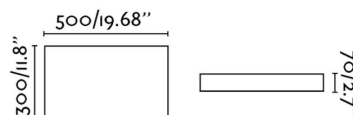

Clase: I

Material: Metal y pantalla textil

Largo: 500 mm

Ancho: 70 mm

Alto: 300 mm

Peso: 3.00 kg

Volumen: 0.02245 m³

8421776115101