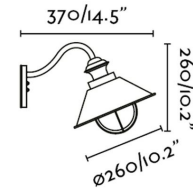

NÁUTICA Lámpara aplique marrón y cobre

Ref. 71107

Aplique clásico fabricado en metal y difusor de cristal burbuja pensado para la iluminación de terrazas y jardines. Su combinación de colores, marrón y cobre, le da un aspecto de clásico renovado. La fuente luminica es una bombilla E27 11W no incluida.

Características técnicas

Bombilla:	1 x E27 11W
Incluye Bombilla:	No
Voltaje:	100-240V
Frecuencia de funcionamiento:	50/60Hz
IP:	33
Clase:	I
Material:	Metal y difusor de cristal burbuja
Bombilla Recomendada:	17463
Descripción Bombilla Recomendada:	A60 MATE LED E27 7W 2700K 640Lm
Largo:	260 mm
Ancho:	260 mm
Alto:	370 mm
Diámetro:	260 Ø
Peso:	1.30 kg
Volumen:	0.02369 m3