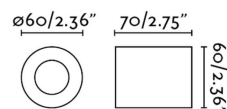

Características técnicas

Bombilla:	1 x E27 20W
Incluye Bombilla:	No
Voltaje:	100-240V
Frecuencia de funcionamiento:	50/60Hz
IP:	20
Clase:	II
Material:	Aluminio
Largo:	60 mm
Ancho:	70 mm
Peso:	0.16 kg
Volumen:	0.00023 m3