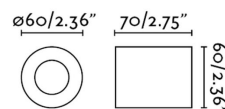

### Características técnicas

<b>Bombilla:</b>	1 x E27 20W
<b>Incluye Bombilla:</b>	No
<b>Voltaje:</b>	100-240V
<b>Frecuencia de funcionamiento:</b>	50/60Hz
<b>IP:</b>	20
<b>Clase:</b>	II
<b>Material:</b>	Aluminio
<b>Largo:</b>	60 mm
<b>Ancho:</b>	70 mm
<b>Peso:</b>	0.16 kg
<b>Volumen:</b>	0.00023 m3