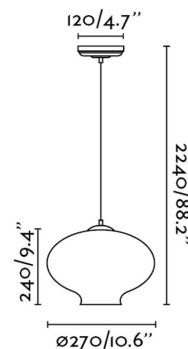

ALMA Lámpara colgante transparente

Ref. 64127

Lámpara colgante fabricada en cristal para iluminación interior. Diseño innovador, aire industrial y estilo moderno. ALMA es una luminaria decorativa ideal tanto para la iluminación del hogar como para restaurantes. La fuente de luz es una bombilla E27 100W no incluida.

Características técnicas

Bombilla:	1 x E27 100W
Incluye Bombilla:	No
Voltaje:	100-240V
Frecuencia de funcionamiento:	50/60Hz
IP:	20
Clase:	I
Material:	Metal y cristal transparente
Bombilla Recomendada:	17428
Descripción Bombilla Recomendada:	PEBETERO FILAMENTO AMBAR LED E27 4W 2200K 400Lm
Largo:	270 mm
Ancho:	2240 mm
Alto:	270 mm
Diámetro:	270 Ø
Peso:	1.60 kg
Volumen:	0.03636 m3