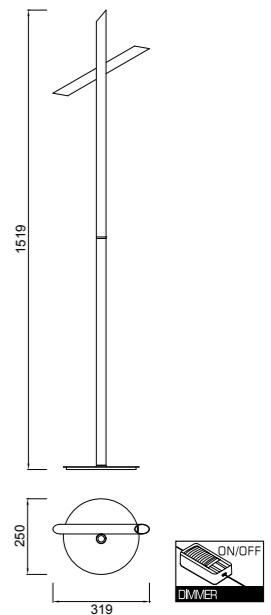

- LED 9W 3000K 800lm - 220/240V
- Metal Blanco Texturizado - Textured White Metal
- Cable Negro - Black Wire