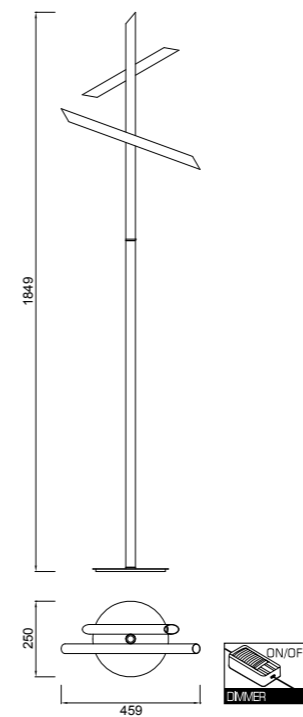

REF.5785 DIMMABLE Pie de salón - Floor Lamp / REF.5786 DIMMABLE Pie de Lectura - Reading Floor Lamp

- LED 15W 3000K 1350lm - 220/240V
- Metal Blanco Texturizado - Textured White Metal
- Cable Negro - Black Wire