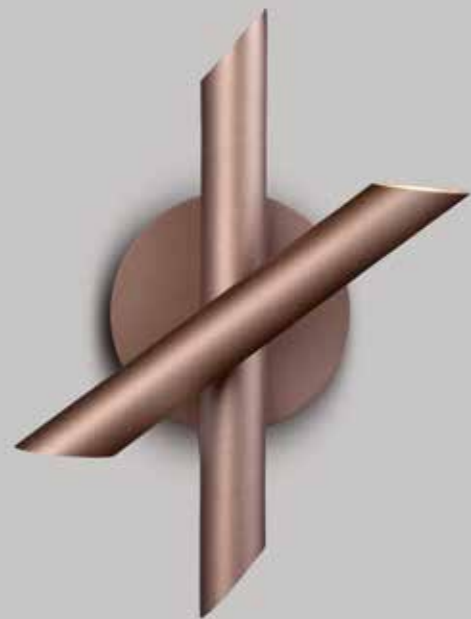

TAKE
Hugo Tejada design

010_011

REF_5780

Take parte de un concepto de estilo minimalista inspirado en los cortes tradicionales del bambú, un juego de volúmenes asimétricos alternados a distintas alturas y distintas direcciones, un producto de líneas puras diseñado para ser el protagonista y no pasar desapercibido. La idea inicial nace de la observación de elementos naturales y su proceso de fabricación tradicional, el bambú como elemento natural trasladado a un objeto de decoración. Su volumen general está estudiado de tal forma que permite la difusión de la luz en distintas direcciones con la posibilidad de configurar el foco de luz donde se desee. La colección está fabricada en tubo metálico e incorpora como fuente de luz la tecnología LED, permitiendo un alto rendimiento con un consumo eficiente.

Take born of a concept of minimalist style inspired by the traditional cuts of bamboo, a set of asymmetrical volumes alternated to different heights and different directions, a product of pure lines designed to be the protagonist and not go unnoticed. The initial idea born from the observation of natural elements and their traditional manufacturing process, bamboo as a natural element transferred to an object of decoration. Its general volume is studied in such a way that it allows the diffusion of light in different directions with the possibility of configuring the light source where it is desired. The collection is made of metal tube and incorporates as LED light source, allowing a high performance with an efficient consumption.

014_015

REF_5775-5770

REF_5773

REF_5781

018_019

REF_5771

REF_5773

REF_5772

REF_5775

REF_5776

REF_5774

REF_5777

022_023

REF.5780 DIMMABLE Colgante - Pendant Lamp

- LED 30W 3000K 2700lm - 220/240V
- Metal Blanco Texturizado - Textured White Metal
- Cable Transparente - Translucid Wire