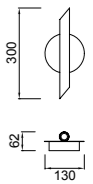

REF.5770 DIMMABLE Colgante - Pendant Lamp

- LED 30W 3000K 2700lm - 220/240V
- Metal Bronce Texturizado - Textured Bronze Metal
- Cable Transparente - Translucid Wire

REF.5771 DIMMABLE Semi Plafón - Semi Ceiling Lamp

- LED 30W 3000K 2700lm - 220/240V
- Metal Bronce Texturizado - Textured Bronze Metal

REF.5772 Plafón - Ceiling Lamp

- LED 9W 3000K 800lm - 100/240V
- Metal Bronce Texturizado - Textured Bronze Metal

REF.5773 Aplique - Wall Lamp

- LED 12W 3000K 1800lm - 100/240V
- Metal Bronce Texturizado - Textured Bronze Metal

REF.5774 Aplique - Wall Lamp

- LED 6W 3000K 540lm - 100/240V
- Metal Bronce Texturizado - Textured Bronze Metal

REF.5777 Sobremesa - Table Lamp

- LED 9W 3000K 800lm - 220/240V
- Metal Bronce Texturizado - Textured Bronze Metal
- Cable Negro - Black Wire

REF.5775 DIMMABLE Pie de salón - Floor Lamp / REF.5776 DIMMABLE Pie de Lectura - Reading Floor Lamp

- LED 15W 3000K 1350lm - 220/240V
- Metal Bronce Texturizado - Textured Bronze Metal
- Cable Negro - Black Wire

- LED 9W 3000K 800lm - 220/240V
- Metal Bronce Texturizado - Textured Bronze Metal
- Cable Negro - Black Wire