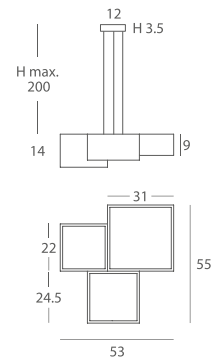

INSTALACIÓN / *INSTALLATION*
- E27 LED 5x10W Ø6cm

- E27 LED 5x11W L:17cm

- COB-LED 30W AC.220V
Cálida / *Warm 3000K 1472lm*
Neutra / *Neutral 4000K 1554lm*

REF.
26807/25

COLGANTE / *SUSPENSION*
IP20

MATERIAL
Metal, tablero marino y metacrilato/
Metal, marine board plywood and PMMA

INSTALACIÓN / *INSTALLATION*
- E27 LED 2x10W Ø6cm

- COB-LED 20W AC.220V
Cálida / *Warm 3000K 794lm*
Neutra / *Neutral 4000K 840lm*

REF.
26817/50

COLGANTE / *SUSPENSION*
IP20

MATERIAL
Metal, tablero marino y metacrilato/
Metal, marine board plywood and PMMA

ACABADO / *FINISH*
Florón blanco mate /
Matt white canopy
Roble / *oak*
Difusor blanco óptico /
Optical white diffuser

INSTALACIÓN / *INSTALLATION*
- E27 LED 5x10W Ø6cm

- E27 LED 5x11W L:17cm

- COB-LED 30W AC.220V
Cálida / *Warm 3000K 1472lm*
Neutra / *Neutral 4000K 1554lm*