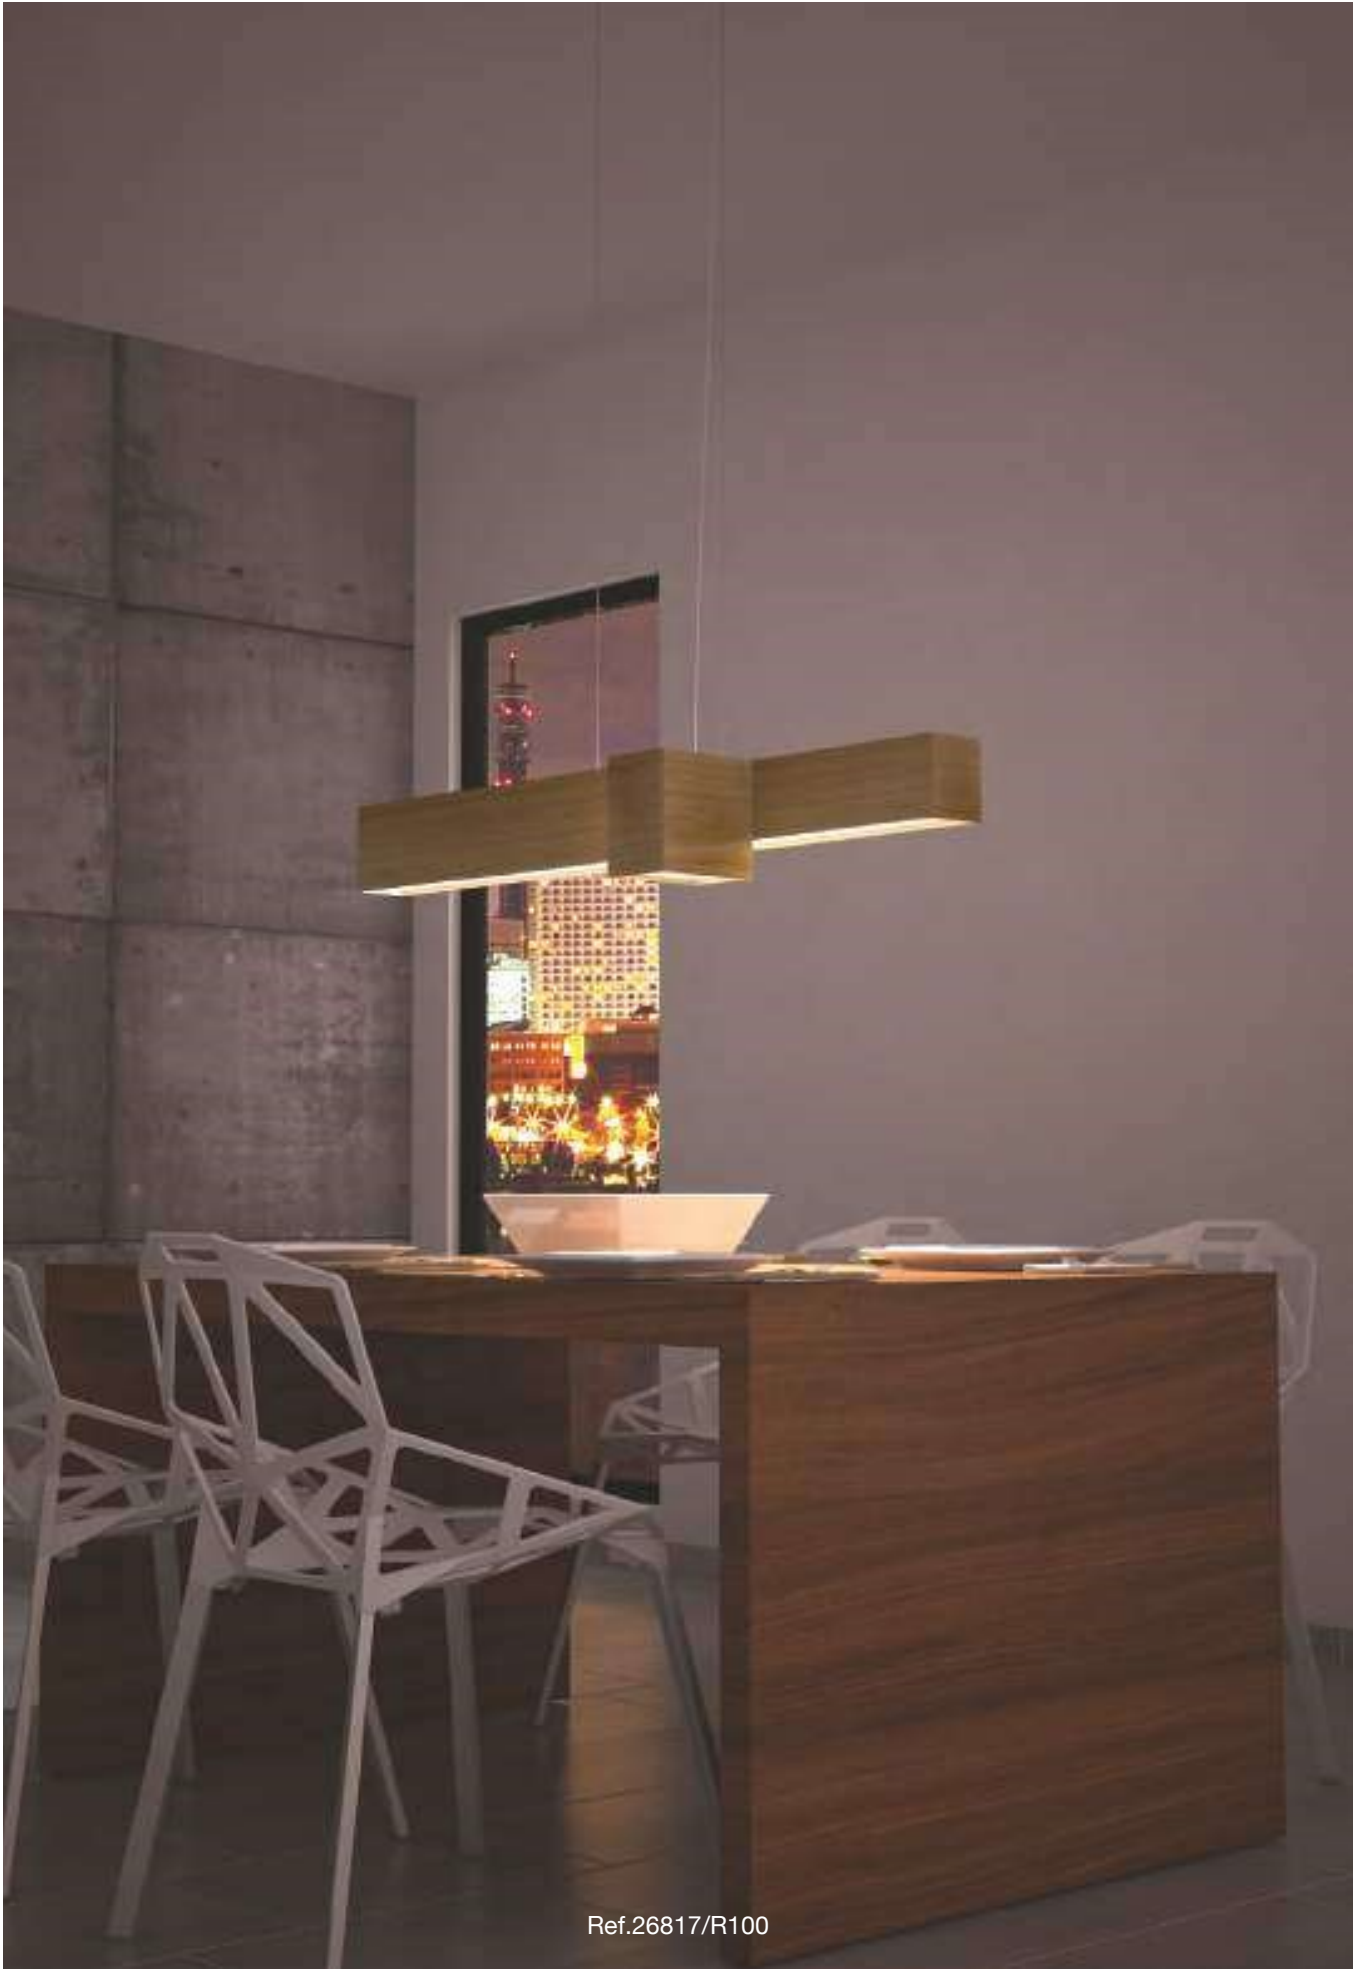

KUBE. Ole Team

Ref.26807/40

244.245

Ref.26807/40

246.247

Ref.26017/50

248.249

Ref.26817/50

Ref.26817/50

250.251

Ref.26817/R100

REF.
26017/50

PLAFÓN / *CEILING LIGHT*
IP20

MATERIAL
Metal, tablero marino y metacrilato/
Metal, marine board plywood and PMMA

ACABADO / *FINISH*
Roble / *oak*
Difusor blanco óptico / *Optical white diffuser*

INSTALACIÓN / *INSTALLATION*
- E27 LED 5x10W Ø6cm

- E27 LED 5x11W L:17cm

- COB-LED 30W AC.220V
Cálida / *Warm 3000K 1472lm*
Neutra / *Neutral 4000K 1554lm*

REF.
26807/25

COLGANTE / *SUSPENSION*
IP20

MATERIAL
Metal, tablero marino y metacrilato/
Metal, marine board plywood and PMMA

ACABADO / *FINISH*
Florón blanco mate / *Matt white canopy*
Roble / *oak*
Difusor blanco óptico / *Optical white diffuser*

INSTALACIÓN / *INSTALLATION*
- E27 LED 2x10W Ø6cm

- E27 LED 2x11W L:17cm

- COB-LED 15W AC.220V
Cálida / *Warm 3000K 627lm*
Neutra / *Neutral 4000K 663lm*