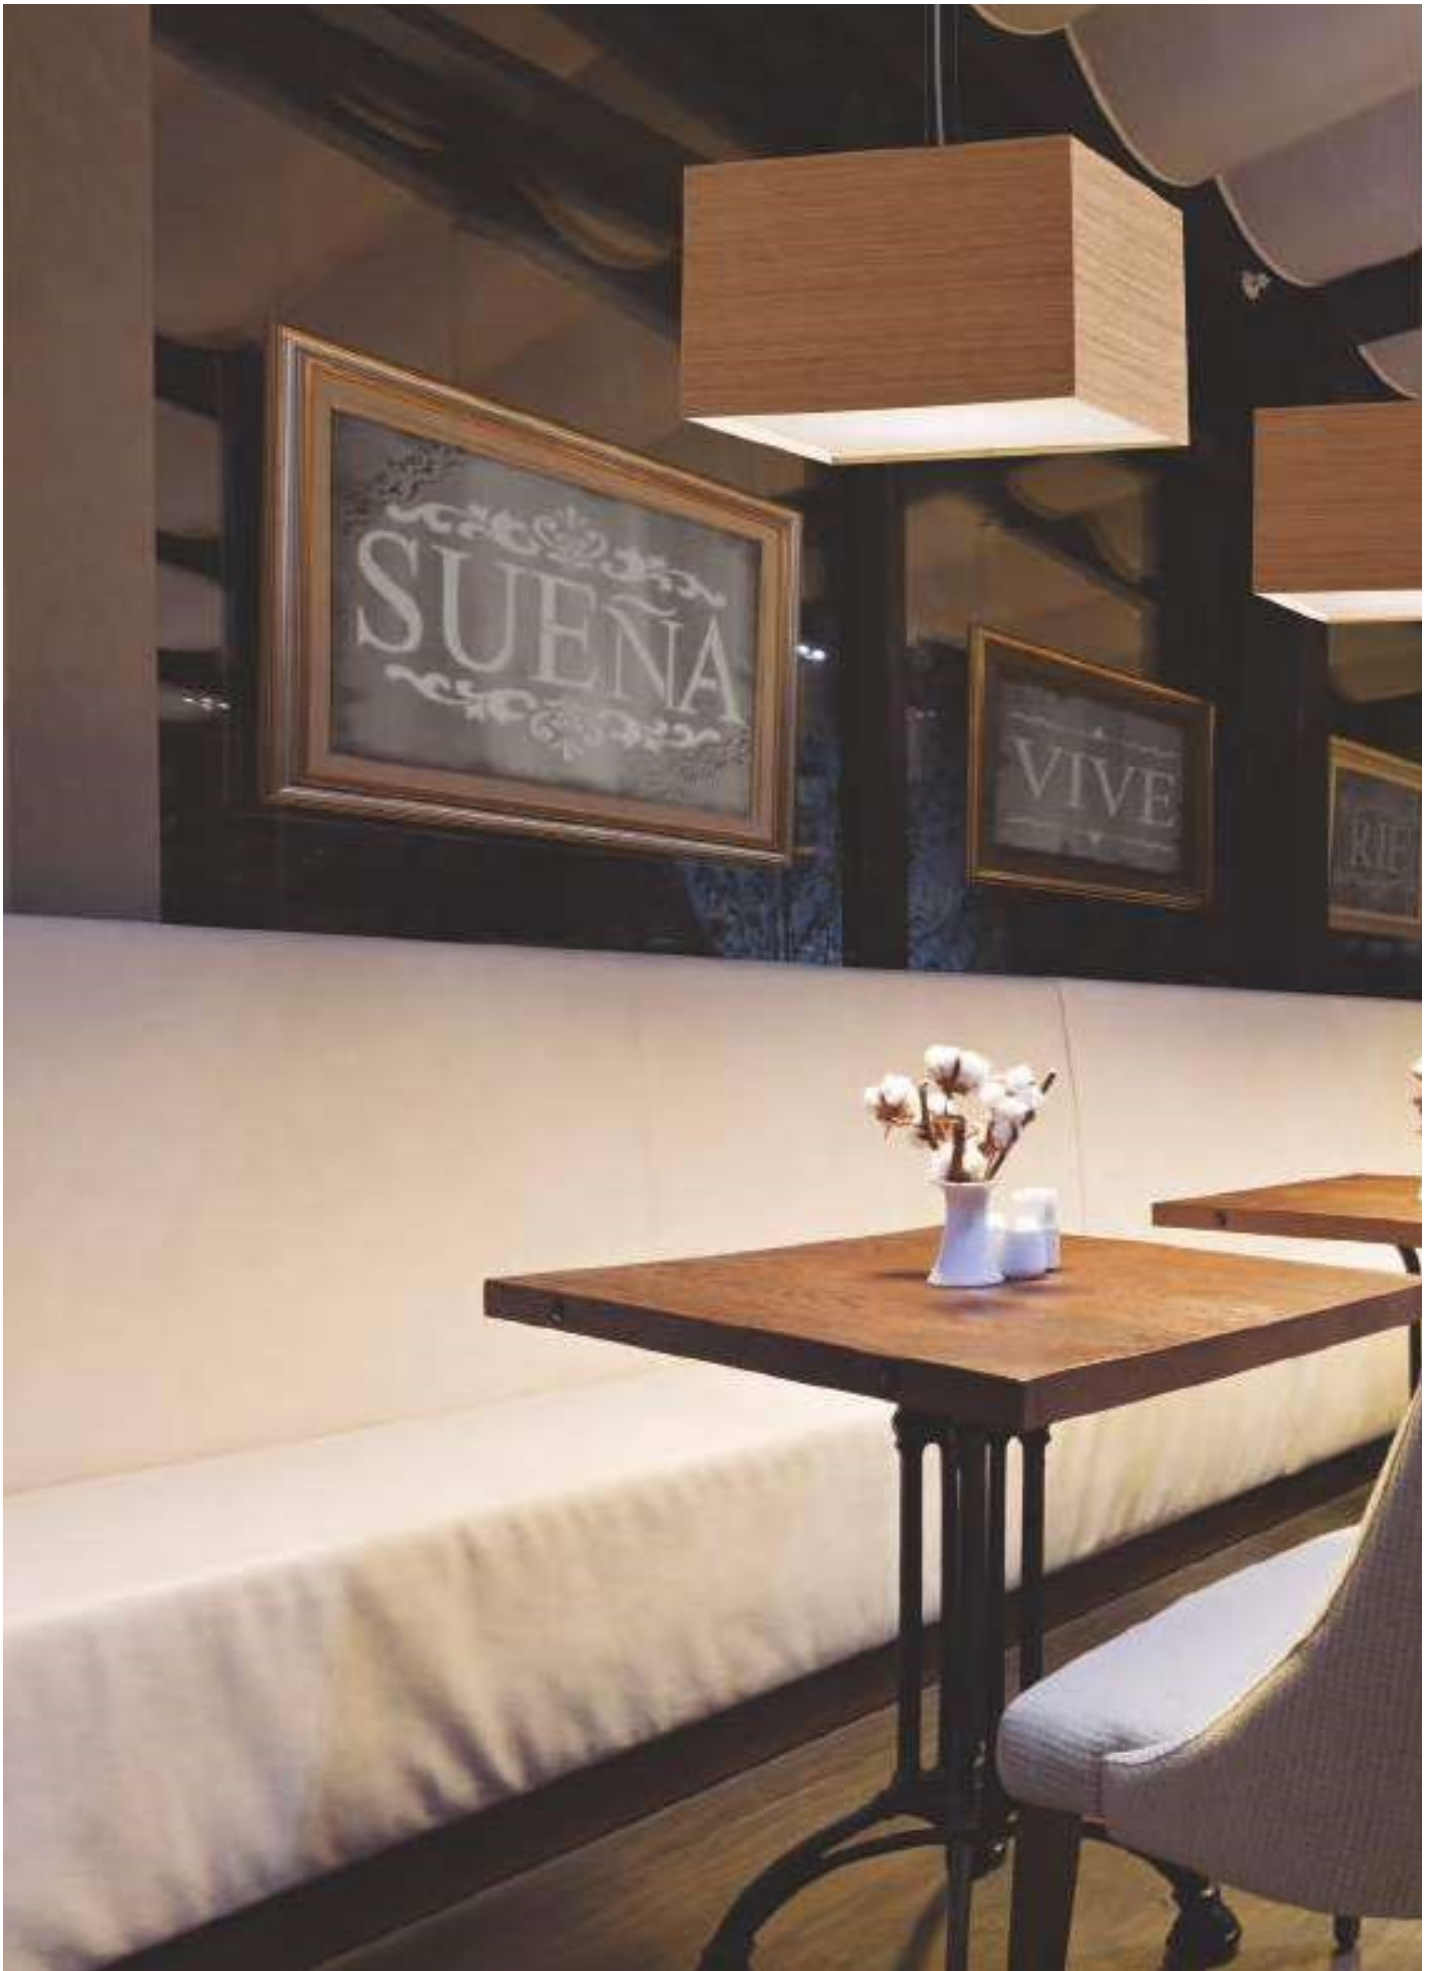

KUBE. Ole Team

Ref.26807/40

244.245

Ref.26807/40

246.247

Ref.26017/50

248.249

Ref.26817/50

Ref.26817/50

250.251

Ref.26817/R100

REF.
26017/50

PLAFÓN / *CEILING LIGHT*
IP20

MATERIAL
Metal, tablero marino y metacrilato/
Metal, marine board plywood and PMMA

ACABADO / *FINISH*
Roble / *oak*
Difusor blanco óptico / *Optical white diffuser*

INSTALACIÓN / *INSTALLATION*
- E27 LED 5x10W Ø6cm

- E27 LED 5x11W L:17cm

- COB-LED 30W AC.220V
Cálida / *Warm 3000K 1472lm*
Neutra / *Neutral 4000K 1554lm*

REF.
26807/25

COLGANTE / *SUSPENSION*
IP20

MATERIAL
Metal, tablero marino y metacrilato/
Metal, marine board plywood and PMMA

ACABADO / *FINISH*
Florón blanco mate / *Matt white canopy*
Roble / *oak*
Difusor blanco óptico / *Optical white diffuser*

INSTALACIÓN / *INSTALLATION*
- E27 LED 2x10W Ø6cm

- E27 LED 2x11W L:17cm

- COB-LED 15W AC.220V
Cálida / *Warm 3000K 627lm*
Neutra / *Neutral 4000K 663lm*