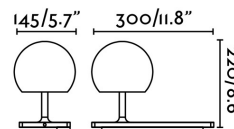

### Características técnicas

<b>Bombilla:</b>	LED 6W 3000K
<b>Incluye Bombilla:</b>	No
<b>Transformador:</b>	Driver
<b>Incluye Transformador:</b>	No
<b>Voltaje:</b>	100-240V
<b>Frecuencia de funcionamiento:</b>	50/60Hz
<b>Clase:</b>	II
<b>Material:</b>	Metal y cristal
<b>Diseñador:</b>	NAHTRANG
<b>Largo:</b>	300 mm
<b>Ancho:</b>	145 mm
<b>Alto:</b>	220 mm
<b>Peso:</b>	1.97 kg