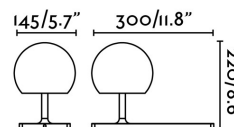

Características técnicas

Bombilla:	LED 6W 3000K 530Lm
Incluye Bombilla:	Si
Transformador:	Driver
Incluye Transformador:	Si
Voltaje:	100-240V
Frecuencia de funcionamiento:	50/60Hz
IP:	20
Clase:	II
Material:	Metal y cristal
Diseñador:	NAHTRANG