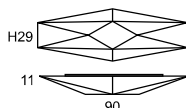

20016/R90

● E27 LED  
2x10w Ø6cm

PCB-LED20w ●  
NEUTRA / NEUTRAL  
4000 K-1600 lm-700 mA.

EEL: **A++...A**

● NO dim ● dim 1-10v ● dim DALI ● dim PUSH