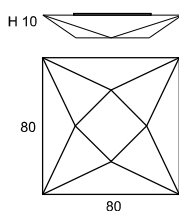

EEL: **A++...A**

\*20007/58

● E27 LED  
4x10w Ø6cm

PCB-LED40w ●●●●  
NEUTRA / NEUTRAL  
4000 K-3200 lm-700 mA.

EEL: **A++...A**

\*20007/80

● E27 LED  
4x10w Ø6cm

PCB-LED40w ●●●●  
NEUTRA / NEUTRAL  
4000 K-3200 lm-700 mA.