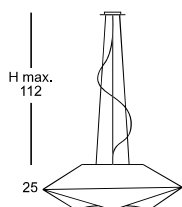

80015/80

E27 LED  
4x10w Ø6cm  
EEL A++ A

Tapa superior de metacrilato  
"Top PMMA cover"

ACABADOS / FINISH

**metal / metal**

**NS** níquel sat. / satin nickel

**tela / fabric**

**BO** blanco óptico / optical white