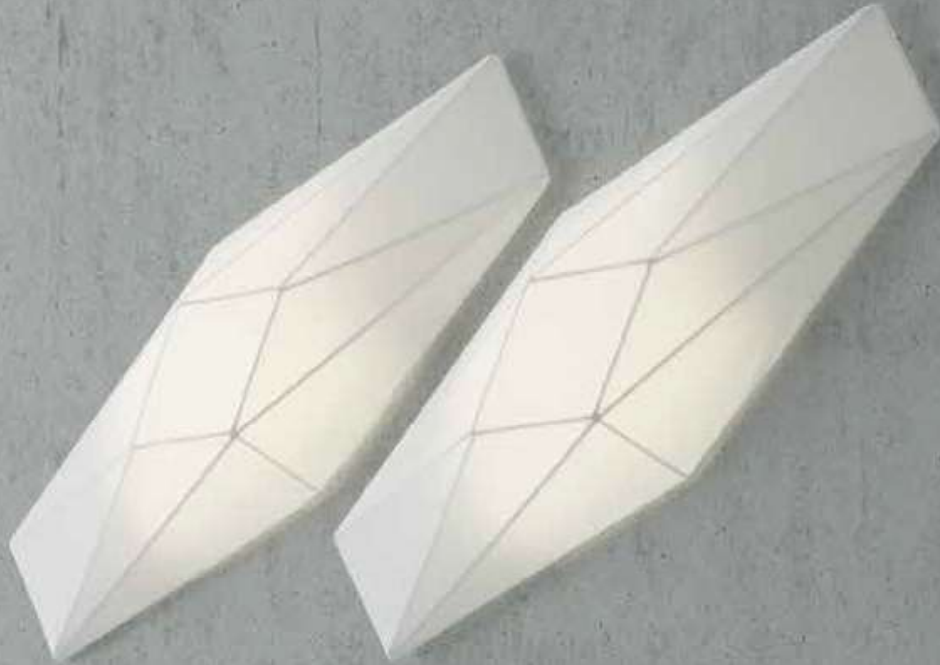

# Polaris

Polaris  
DESIGN OLE! TEAM

**Mira los Astros, mira POLARIS.** Formas facetadas y limpias, crea composiciones de Polaris si necesitas un espacio más luminoso.

***We wanted to play with stars, and Ole! team designed POLARIS. Suitable also for any kind of wall or sloping ceilings. You may combine different POLARIS, different sizes and shapes of stars in same room.***

## PLAFÓN - APLIQUE.

Estructura metálica recubierta de tela blanca elástica.

## SURFACE LIGHT - WALL BRACKET.

Removable and washable stretching fabric.

Suitable for horizontal, vertical or sloping surfaces.

Rejilla naranja Orange hairnet

20007/42

● E27 LED  
2x10w Ø6cm

PCB-LED20w ●  
NEUTRA / NEUTRAL  
4000 K-1600 lm-700 mA.

## LÁMPARA DE PIE Y DE SOBREMESA

Estructura metálica recubierta de tela blanca elástica.