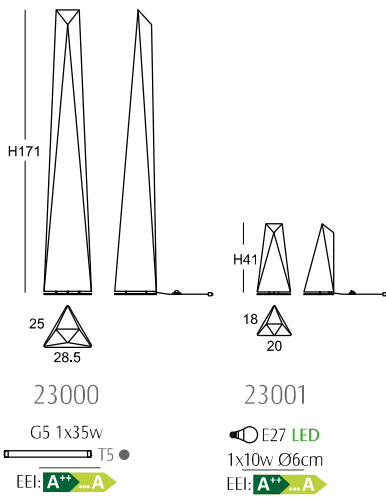

Polaris

DESIGN OLE! TEAM

LÁMPARA DE PIE Y DE SOBREMESA

Estructura metálica recubierta de tela blanca elástica.

TABLE & FLOOR LAMP

Removable and washable stretching fabric.

• NO dim

ACABADOS / FINISH

metal / metal

☐ B blanco / white

tela / fabric

☐ BO blanco óptico / optical white