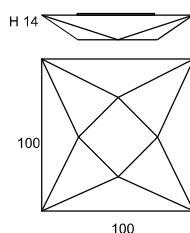

*20007/100

● E27 LED
5x10w Ø6cm

PCB-LED40w ●●●●
NEUTRA / NEUTRAL
4000 K-3200 lm-700 mA.

EEL: **A++...A**

20007/00

● E27 LED
2x6w Ø5cm

EEL: **A++...A**