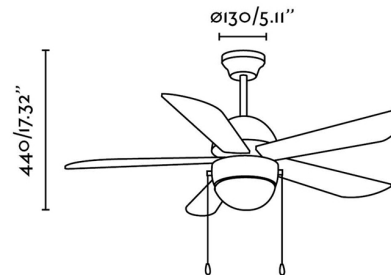

VENETO Ventilador de techo blanco

Ref. 33318

Ventilador de techo blanco ideal para la ventilación de habitaciones desde 13m2 hasta 17,6m2. La fuente de iluminación es una bombilla E27 40W no incluida. Motor fabricado en acero, palas de madera acabadas en blanco y difusor de cristal opal. Accionado por cadena, con mando a distancia opcional ref. 33929 o 33937. Dispone de 3 velocidades regulables con un consumo de 29-41-56W y 123-189-251 revoluciones por minuto según velocidad. Este ventilador de techo con luz dispone de función inversa, por lo que podrá utilizarlo también en invierno mejorando la eficiencia de su sistema de calefacción. VENETO es un ventilador clásico, ideal para ambientes coloniales.

Características técnicas

Bombilla:	1 x E27 40W
Incluye Bombilla:	No
Voltaje:	230V
Frecuencia de funcionamiento:	50Hz
IP:	20
Clase:	I
Material:	Motor de acero, palas mdf y difusor cristal opal
Bombilla Recomendada:	17452
Descripción Bombilla Recomendada:	G45 MATE LED E27 3W 2700K
Largo:	1070 mm
Ancho:	1070 mm
Alto:	440 mm
Diámetro:	1070 Ø
Peso:	5.80 kg
Volumen:	0.02994 m3