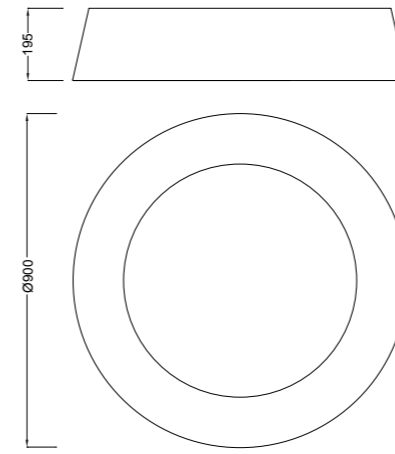

4963/4967 - Plafón/Ceiling Lamp