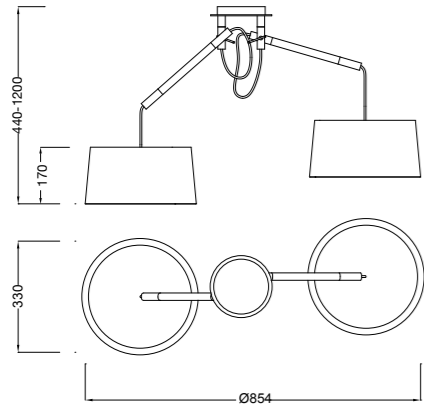

Pantalla blanco roto - Off white shade

4964

Ⓢ LED 1x8W 3000K 800lm - 220/240V

Pantalla negra - Black shade

Pantalla blanco roto - Off white shade

Pantalla negra - Black shade

4930/4931 - Colgante/Pendant Lamp