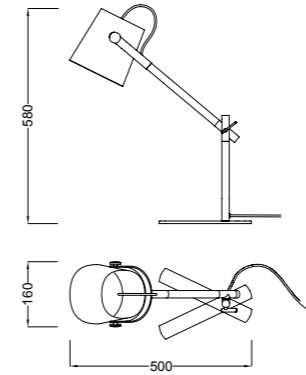

Nordica

Design
Santolaria&Llusca
2015

4922/4923 - Sobremesa/Table Lamp