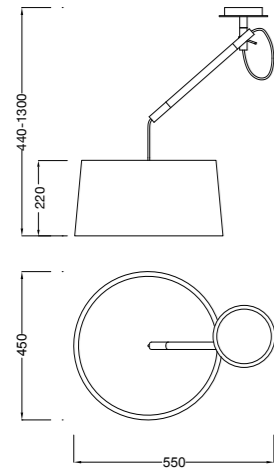

4928/4929 - Colgante/Pendant Lamp

4928

- E27 1x23W - 220/240V (no incl.)
- Metal blanco - White metal
- Madera - Wood
- Pantalla blanco roto - Off white shade

4929

- E27 1x23W - 220/240V (no incl.)
- Metal negro - Black metal
- Madera - Wood
- Pantalla negra - Black shade

4926/4927 - Colgante/Pendant Lamp

4926

- E27 1x23W - 220/240V (no incl.)
- Metal blanco - White metal
- Madera - Wood
- Pantalla blanco roto - Off white shade

4927

- E27 1x23W - 220/240V (no incl.)
- Metal negro - Black metal
- Madera - Wood
- Pantalla negra - Black shade

4924/4925 - Aplique/Wall Lamp

4924

- E27 1x23W - 220/240V (no incl.)
- Metal blanco - White metal
- Madera - Wood
- Pantalla blanco roto - Off white shade

4925

- E27 1x23W - 220/240V (no incl.)
- Metal negro - Black metal
- Madera - Wood
- Pantalla negra - Black shade