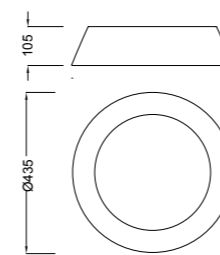

4962

Ⓢ LED 1x28W 3000K 2800lm - 220/240V

Pantalla blanco roto - Off fwhite shade

4966

Ⓢ LED 1x28W 3000K 2800lm - 220/240V

Pantalla negra - Black shade

4961/4965 - Plafón/Ceiling Lamp

4961