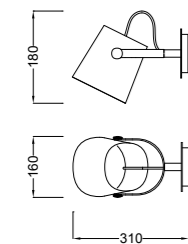

4924/4925 - Aplique/Wall Lamp

4924

- E27 1x23W - 220/240V (no incl.)
- Metal blanco - White metal
- Madera - Wood
- Pantalla blanco roto - Off white shade

4925

- E27 1x23W - 220/240V (no incl.)
- Metal negro - Black metal
- Madera - Wood
- Pantalla negra - Black shade