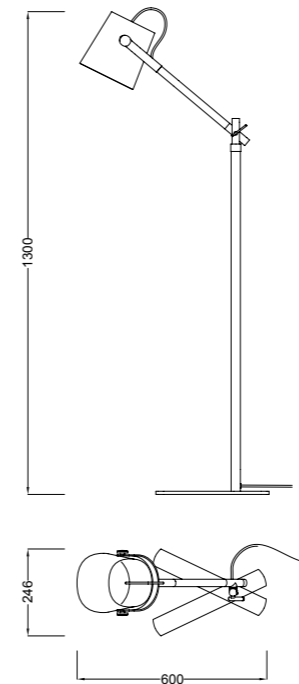

4920/4921 - Pie de Salón/Floor Lamp