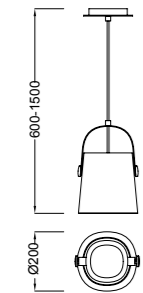

4926/4927 - Colgante/Pendant Lamp