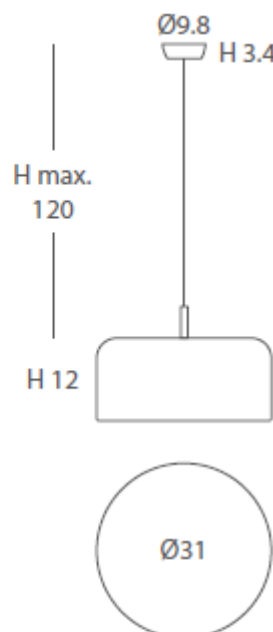

INSTALACIÓN / *INSTALLATION*  
- E27 LED 2x10W Ø6cm 

A+ A

\*(bombillas no incluidas / *lamps not included*)

\* Archivos 3D y ficheros fotométricos disponibles en web / *3D and photometric files available on the web*

INSTALACIÓN / *INSTALLATION*  
- E27 LED 2x10W Ø6cm 

A++ A

\*(bombillas no incluidas / *lamps not included*)

\* Archivos 3D y ficheros fotométricos disponibles en web / *3D and photometric files available on the web*