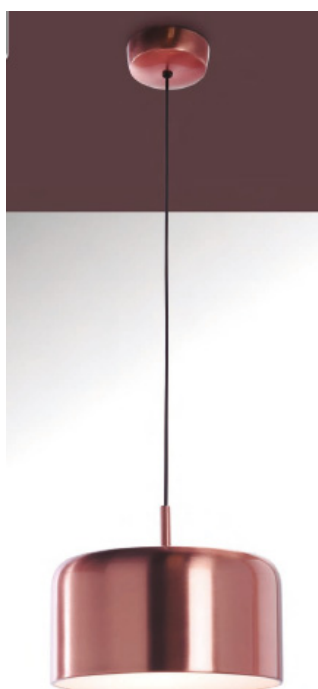

POT

25800/26

REF.
25800/26

COLGANTE / *SUSPENSION*
IP20

MATERIAL
Metal y acrílico / *Metal & acrylic*

ACABADO / *FINISH*
Negro mate / *Matt black*
Blanco / *White*
Beige
Marsala
Oliva / *Olive*
Cobre satinado / *Satin copper*

INSTALACIÓN / *INSTALLATION*
- E27 LED 2x10W Ø6cm

A+ A

*(bombillas no incluidas / *lamps not included*)

* Archivos 3D y ficheros fotométricos disponibles en web / *3D and photometric files available on the web*