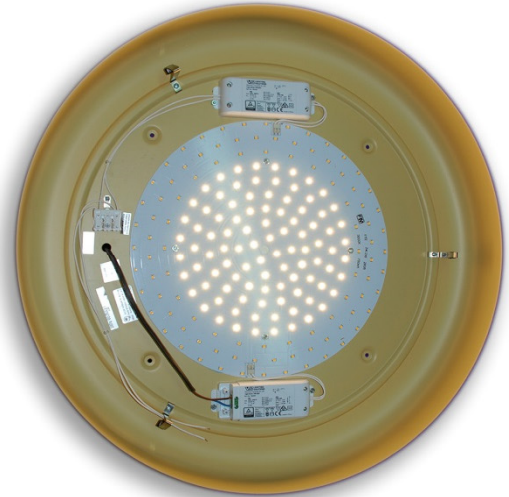

POT

DOBLE ENCENDIDO

MODELO DISPONIBLE CON DOBLE ENCENDIDO:
MODEL AVAILABLE FOR 2 SWITCHES:

26200/54

40W

20W

20W

El aparato se suministra
así desde fábrica

*This is the standard switch
configuration supplied from
factory if there is not 2-
switch request in your order*

Teniendo en la instalación dos llaves, se
puede pedir desde fábrica con 2 encendidos

*If installation has possibility of 2
switches, we may supply as per above
2-switch configuration, on request*