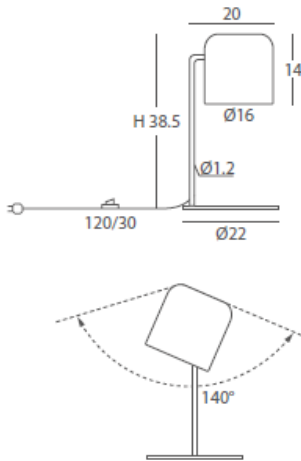

POT

27001 27002

REF.
27001

SOBREMESA / TABLE LAMP
IP20

MATERIAL
Metal y acrílico / Metal & acrylic

ACABADO / FINISH
Pantalla y soporte negro mate /
Matt black lampshade & base
Pantalla blanca y soporte blanco
texturado / White lampshade &
granulated white base

INSTALACIÓN / INSTALLATION
- E27 LED 1x6W Ø5cm

A++ A