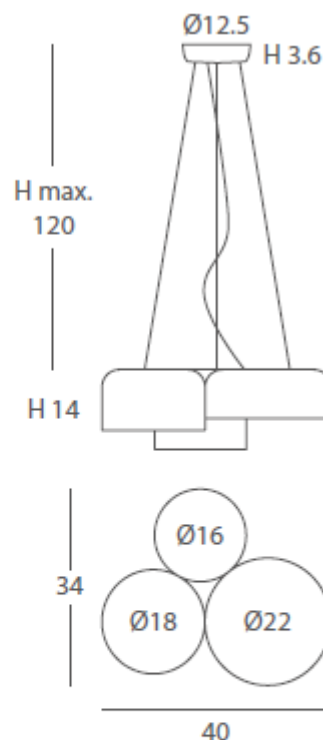

INSTALACIÓN / *INSTALLATION*  
- E27 LED 5x10W Ø6cm 

\*(bombillas no incluidas / *lamps not included*)

\* Archivos 3D y ficheros fotométricos disponibles en web / *3D and photometric files available on the web*

INSTALACIÓN / *INSTALLATION*  
- E27 LED 2x10W Ø6cm 

A+ A

\*(bombillas no incluidas / *lamps not included*)

\* Archivos 3D y ficheros fotométricos disponibles en web / *3D and photometric files available on the web*

INSTALACIÓN / *INSTALLATION*  
- E27 LED 3x6W Ø5cm 

 A

\*(bombillas no incluidas / *lamps not included*)

\* Archivos 3D y ficheros fotométricos disponibles en web / *3D and photometric files available on the web*

INSTALACIÓN / *INSTALLATION*  
- E27 LED 5x10W Ø6cm 

 A++ A

\*(bombillas no incluidas / *lamps not included*)

\* Archivos 3D y ficheros fotométricos disponibles en web / *3D and photometric files available on the web*