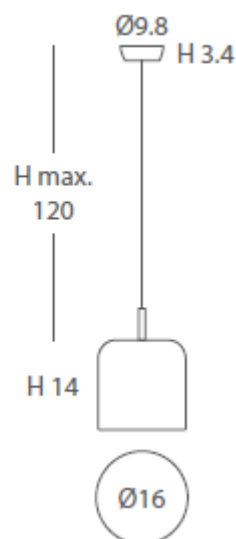

INSTALACIÓN / *INSTALLATION*  
- E27 LED 5x10W Ø6cm 

 A++ A

\*(bombillas no incluidas / *lamps not included*)

\* Archivos 3D y ficheros fotométricos disponibles en web / *3D and photometric files available on the web*

INSTALACIÓN / *INSTALLATION*  
- E27 LED 1x6W Ø5cm 

\*(bombillas no incluidas / *lamps not included*)

\* Archivos 3D y ficheros fotométricos disponibles en web / *3D and photometric files available on the web*