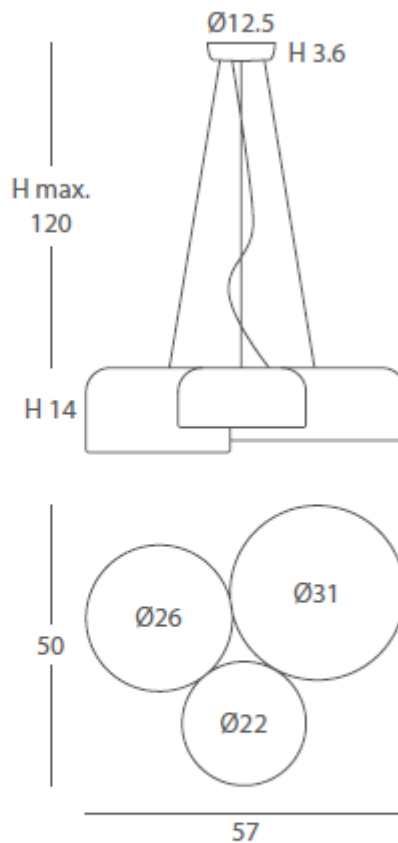

INSTALACIÓN / *INSTALLATION*  
- E27 LED 3x6W Ø5cm 

 A

\*(bombillas no incluidas / *lamps not included*)

\* Archivos 3D y ficheros fotométricos disponibles en web / *3D and photometric files available on the web*

INSTALACIÓN / *INSTALLATION*  
- E27 LED 5x10W Ø6cm 

 A++ A

\*(bombillas no incluidas / *lamps not included*)

\* Archivos 3D y ficheros fotométricos disponibles en web / *3D and photometric files available on the web*