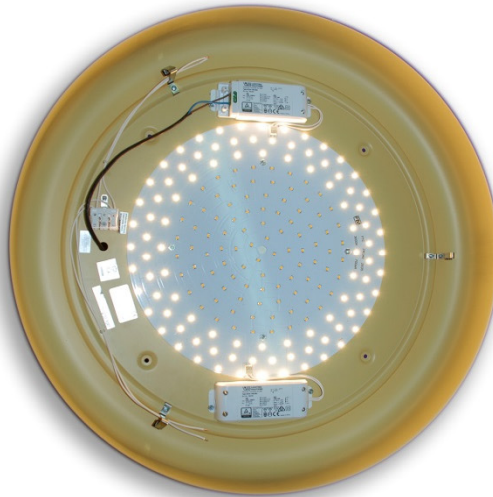

INSTALACIÓN / INSTALLATION  
- E27 LED 2x10W Ø6cm

A++ A

\*(bombillas no incluidas / lamps not included)

\* Archivos 3D y ficheros fotométricos disponibles en web / 3D and photometric files available on the web

## DOBLE ENCENDIDO

---

**MODELO DISPONIBLE CON DOBLE ENCENDIDO:**  
*MODEL AVAILABLE FOR 2 SWITCHES:*

**26200/54**

40W

20W

20W

El aparato se suministra  
así desde fábrica