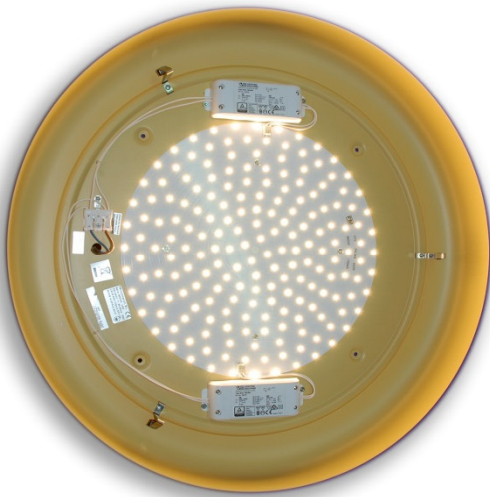

POT

DOBLE ENCENDIDO

MODELO DISPONIBLE CON DOBLE ENCENDIDO:
MODEL AVAILABLE FOR 2 SWITCHES:

26200/54

40W