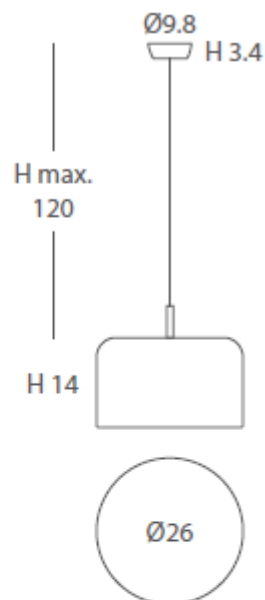

INSTALACIÓN / *INSTALLATION*  
- E27 LED 5x10W Ø6cm 

 A++ A

\*(bombillas no incluidas / *lamps not included*)

\* Archivos 3D y ficheros fotométricos disponibles en web / *3D and photometric files available on the web*

INSTALACIÓN / *INSTALLATION*  
- E27 LED 1x6W Ø5cm 

\*(bombillas no incluidas / *lamps not included*)

\* Archivos 3D y ficheros fotométricos disponibles en web / *3D and photometric files available on the web*

INSTALACIÓN / *INSTALLATION*  
- E27 LED 2x10W Ø6cm 

A+ A

\*(bombillas no incluidas / *lamps not included*)

\* Archivos 3D y ficheros fotométricos disponibles en web / *3D and photometric files available on the web*