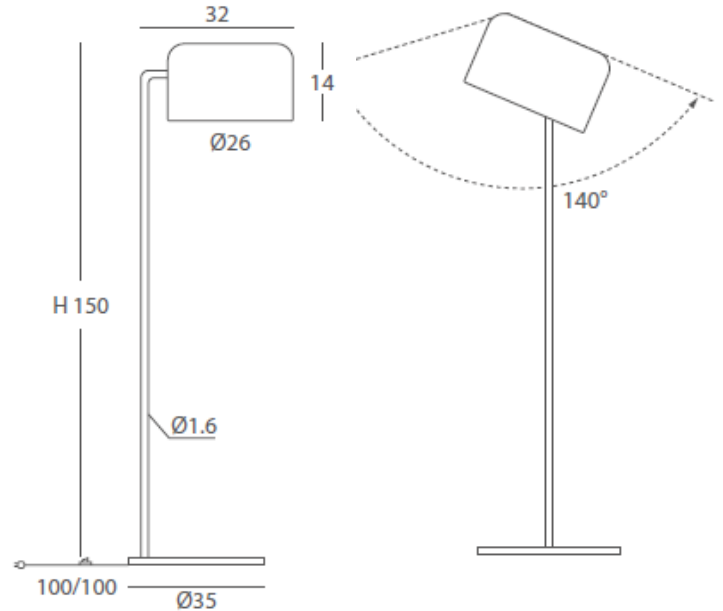

INSTALACIÓN / *INSTALLATION*  
- E27 LED 2x10W Ø6cm 

A+ A

\*(bombillas no incluidas / *lamps not included*)

\* Archivos 3D y ficheros fotométricos disponibles en web / *3D and photometric files available on the web*

INSTALACIÓN / *INSTALLATION*  
- E27 LED 2x10W Ø6cm 

A++ A

\*(bombillas no incluidas / *lamps not included*)

\* Archivos 3D y ficheros fotométricos disponibles en web / *3D and photometric files available on the web*

INSTALACIÓN / INSTALLATION  
- E27 LED 1x6W Ø5cm

A++ A

REF.  
27002

PIE DE SALÓN / FLOOR LAMP  
IP20

MATERIAL  
Metal y acrílico / Metal & acrylic

ACABADO / FINISH  
Pantalla y soporte negro mate /  
Matt black lampshade & base  
Pantalla blanca y soporte blanco  
texturado / White lampshade &  
granulated white base

INSTALACIÓN / INSTALLATION  
- E27 LED 2x10W Ø6cm

A++ A

\*(bombillas no incluidas / lamps not included)

\* Archivos 3D y ficheros fotométricos disponibles en web / 3D and photometric files available on the web