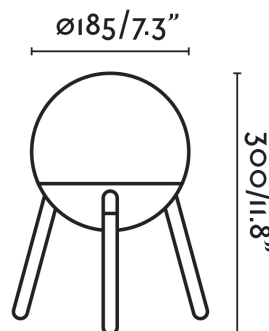

## MINE Lámpara sobremesa blanca

Ref. 28378

Lámpara de sobremesa blanca diseñada por Nahtrang con estructura de madera y difusor de cristal. El material y la luz que fluye a través del difusor aportan calidez y confort a tu hogar. La fuente de iluminación es una bombilla E27 40W, no incluida.

### Características técnicas

<b>Bombilla:</b>	1 X E27 40W
<b>Incluye Bombilla:</b>	No
<b>Voltaje:</b>	100-240V
<b>Frecuencia de funcionamiento:</b>	50/60Hz
<b>IP:</b>	20
<b>Clase:</b>	II
<b>Material:</b>	Madera y cristal opal
<b>Diseñador:</b>	NAHTRANG
<b>Ancho:</b>	300 mm
<b>Díámetro:</b>	185 Ø
<b>Peso:</b>	2.10 kg
<b>Volumen:</b>	0.01750 m3