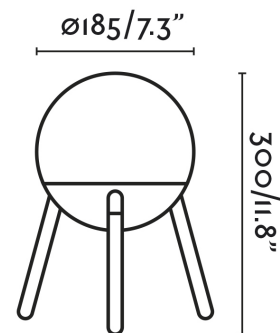

MINE Lámpara sobremesa gris

Ref. 28379

Lámpara de sobremesa gris diseñada por Nahtrang con estructura de madera y difusor de cristal. El material y la luz que fluye a través del difusor aportan calidez y confort a tu hogar. La fuente de iluminación es una bombilla E27 40W, no incluida.

Características técnicas

Bombilla:	1 X E27 40W
Incluye Bombilla:	No
Voltaje:	100-240V
Frecuencia de funcionamiento:	50/60Hz
IP:	20
Clase:	II
Material:	Madera y cristal opal
Diseñador:	NAHTRANG
Ancho:	300 mm
Diámetro:	185 Ø
Peso:	2.20 kg
Volumen:	0.01750 m3