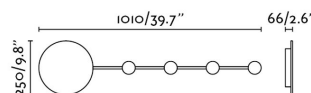

Características técnicas

Bombilla:	LED 6W 3000K 500 Lm
Incluye Bombilla:	Si
Transformador:	Driver
Incluye Transformador:	Si
Voltaje:	100-240V
Frecuencia de funcionamiento:	50/60Hz
IP:	20
Clase:	I
Material:	Metal y difusor PMMA opal
Diseñador:	GOULAFIGUERA
Largo:	1010 mm
Ancho:	66 mm
Alto:	250 mm
Peso:	2.80 kg
Volumen:	0.02660 m3