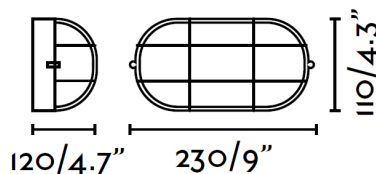

CABO Lámpara aplique latón

Ref. 70998

Aplique de estilo clásico para iluminación exterior, fabricado en latón y cristal opal. Este aplique de exterior es ideal para iluminación de jardines y terrazas. Gracias a su principal material, el latón, también es apto para colocar en zonas en las que las condiciones ambientales requieran de un material de gran resistencia. Además, esta luminaria cuenta con IP65 que le otorga una alta protección contra la lluvia y los cuerpos sólidos. Made in Europe.

Características técnicas

Bombilla:	1 x E27 60W
Incluye Bombilla:	No
Voltaje:	220-240V
Frecuencia de funcionamiento:	50/60Hz
IP:	44
Clase:	I
Material:	Latón y cristal opal
Bombilla Recomendada:	17463
Descripción Bombilla Recomendada:	A60 MATE LED E27 7W 2700K 640Lm
Largo:	230 mm
Ancho:	110 mm
Alto:	120 mm
Peso:	1.40 kg
Volumen:	0.00412 m3