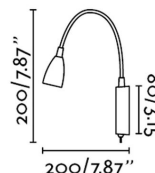

**IP:** 20

**Clase:** II

**Material:** Aluminio, metal, silicona y PVC

**Largo:** 60 mm

**Ancho:** 200 mm

**Alto:** 200 mm

**Peso:** 0.30 kg

**Volumen:** 0.00143 m3