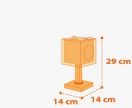

¡Brillan en la oscuridad!
They shine in the dark!

73451

73452

105 cm máx.
E-14 máx.
1 x 40W máx.

105 cm máx.
E-27 máx.
1 x 60W máx.

73453

11 cm máx.
E-27 máx.
3 x 60W máx.

A 73458

11 cm máx.
E-27 máx.
1 x 60W máx.

B