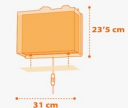

¡Brillan en la oscuridad!
They shine in the dark!

73451

73452

105 cm máx.
E-14 máx.
1 x 40W máx.

105 cm máx.
E-27 máx.
1 x 60W máx.

73453

11 cm máx.
E-27 máx.
3 x 60W máx.

A 73458

11 cm máx.
E-27 máx.
1 x 60W máx.

B