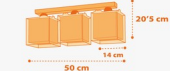

¡Brillan en la oscuridad!
They shine in the dark!

73451

73452

105 cm máx.
E-14 máx.
1 x 40W máx.

105 cm máx.
E-27 máx.
1 x 60W máx.

73453

11 cm máx.
E-27 máx.
3 x 60W máx.

A 73458

11 cm máx.
E-27 máx.
1 x 60W máx.

B