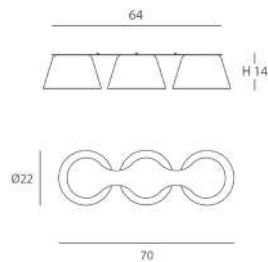

REF.
28260/70
PLAFÓN/ SURFACE LIGHT
IP20

MATERIAL
Pantalla de metal y difusor acrílico/
Metal bowl & acrylic diffuser

ACABADO/ FINISH
Florón o base: blanco o negro mate/
Canopy or base: white or matt black

Pantallas: negro mate, blanco, beige, marsala y oliva/
Lampshades: matt black, white, beige, marsala and olive

INSTALACIÓN/ INSTALLATION
GU-10 LED 3x8W Ø5cm
GU-10 LED 3x14W Ø11,1cm L:7,5cm

EEL: **A++ ... A**