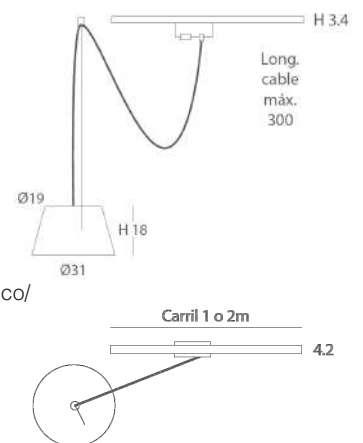

**INSTALACIÓN/ INSTALLATION**

E27 LED 1x10W Ø6cm

EEL:

\*Bombillas no incluidas/lamps not included

\*Archivos 3D y ficheros fotométricos disponibles en web/ 3D and photometric files available on the web