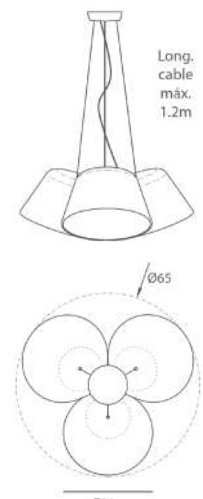

**INSTALACIÓN/ INSTALLATION**  
GU-10 LED 3x8W Ø5cm   
GU-10 LED 3x14W Ø11,1cm L:7,5cm

EEL: **A++ ... A**

REF.  
28880/65  
COLGANTE/ SUSPENSION  
IP20

**MATERIAL**  
Pantalla de metal y difusor acrílico/  
*Metal bowl & acrylic diffuser*

**INSTALACIÓN/ INSTALLATION**  
E27 LED 3x10W Ø6cm

EEL: **A++ ... A**

\*Bombillas no incluidas/lamps not included

\*Archivos 3D y ficheros fotométricos disponibles en web/ 3D and photometric files available on the web