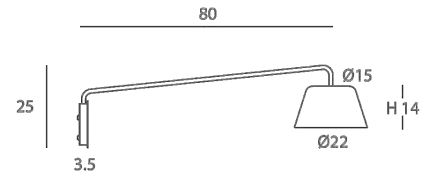

Lampshades: matt black, white, beige, marsala and olive

**INSTALACIÓN/ INSTALLATION**

GU-10 LED 1x8W Ø5cm

GU-10 LED 1x14W Ø11,1cm L:7,5cm

EEL: **A++ ... A**

**APLIQUE**

Aplique metálico de Ø31cm con brazo móvil (abatible 120° en horizontal).