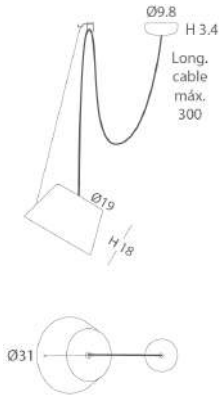

COLGANTE

Pantallas de metal giratorias e inclinables de Ø31cm con difusor acrílico, que puede ser orientada de forma manual por los usuarios. Base de 1 a 6 pantallas.

SUSPENSION

Metal lampshade rotatable and tiltable of Ø31cm with acrylic diffuser, which may be orientated manually by users. Canopy from 1 up to 6 lampshades.

REF.
28080/1

COLGANTE/ SUSPENSION
IP20

MATERIAL

Pantalla de metal y difusor acrílico/
Metal bowl & acrylic diffuser

ACABADO/ FINISH

Negro mate o blanco/
Matt black or white

INSTALACIÓN/ INSTALLATION

E27 LED 1x10W Ø6cm

EEL: