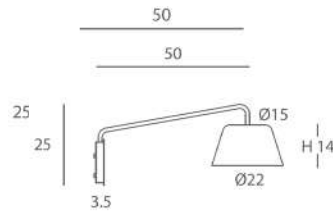

Lampshades: matt black, white, beige, marsala and olive

**INSTALACIÓN/ INSTALLATION**

GU-10 LED 1x8W Ø5cm

GU-10 LED 1x14W Ø11,1cm L:7,5cm

EEL: **A++ ... A**

REF.  
28960/L

APLIQUE/ WALL BRACKET  
IP20

**MATERIAL**