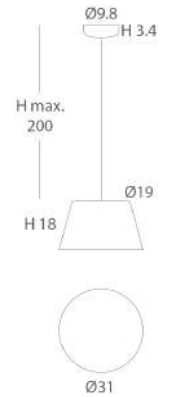

INSTALACIÓN/ INSTALLATION

E27 LED 1x10W Ø6cm

EEL:

COLGANTE/CARRIL

Modelo SENTO de Ø31cm para carril con adaptador trifásico incluido.

SUSPENSION/TRACK SUSPENSION

SENTO model of Ø31cm for track suspension with track adaptor 3-phase included.

REF.

28082

COLGANTE CARRIL/ TRACK SUSPENSION

IP20

MATERIAL

Pantalla de metal y difusor acrílico/
Metal bowl & acrylic diffuser

ACABADO/ FINISH

Negro mate o blanco/
Matt black or white