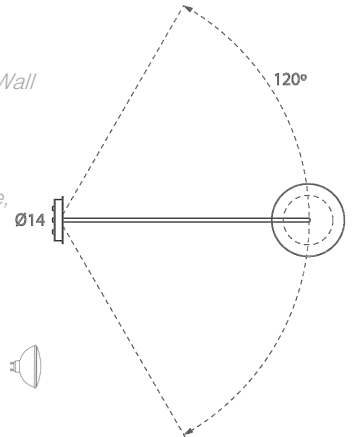

Lampshades: matt black, white, beige, marsala and olive

**INSTALACIÓN/ INSTALLATION**

GU-10 LED 1x8W Ø5cm

GU-10 LED 1x14W Ø11,1cm L:7,5cm

EEL: **A++ ... A**

REF.  
28960/L

APLIQUE/ WALL BRACKET  
IP20

**MATERIAL**

Lampshades: matt black, white, beige, marsala and olive

**INSTALACIÓN/ INSTALLATION**

GU-10 LED 1x8W Ø5cm

GU-10 LED 1x14W Ø11,1cm L:7,5cm

EEL: **A++ ... A**

**APLIQUE**

Aplique metálico de Ø31cm con brazo móvil (abatible 120° en horizontal).

**WALL BRACKET**

Metal wall bracket of Ø31cm with mobile arm (120° horizontal folding).

REF.  
28980

APLIQUE/ WALL BRACKET  
IP20

**MATERIAL**

Pantalla de metal y difusor acrílico/  
Metal bowl & acrylic diffuser