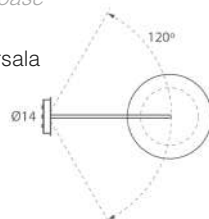

INSTALACIÓN/ INSTALLATION

E27 LED 1x10W Ø6cm

EEL: **A++ ... A**

REF.
28980/L

APLIQUE/ WALL BRACKET
IP20

MATERIAL

Pantalla de metal y difusor acrílico/
Metal bowl & acrylic diffuser

ACABADO/ FINISH

Base y brazo: blanco o negro mate/ Wall base and arm: white or matt black

Pantallas: negro mate, blanco, beige, marsala y oliva/

Lampshades: matt black, white, beige, marsala and olive

INSTALACIÓN/ INSTALLATION

E27 LED 1x10W Ø6cm

EEL: **A++ ... A**