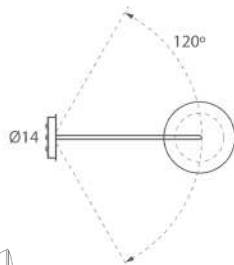

**APLIQUE**

Aplique metálico de Ø22cm con brazo móvil (abatible 120° en horizontal).

**WALL BRACKET**

Metal wall bracket of Ø22cm with mobile arm (120° horizontal folding).

REF.  
28960

APLIQUE/ WALL BRACKET  
IP20

Lampshades: matt black, white, beige, marsala and olive

**INSTALACIÓN/ INSTALLATION**

GU-10 LED 1x8W Ø5cm

GU-10 LED 1x14W Ø11,1cm L:7,5cm

EEL: **A++ ... A**

REF.  
28960/L

APLIQUE/ WALL BRACKET  
IP20

**MATERIAL**