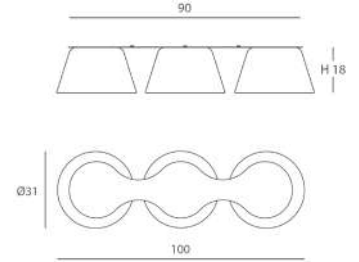

REF.
28280/100
PLAFÓN/ SURFACE LIGHT
IP20

MATERIAL
Pantalla de metal y difusor acrílico/
Metal bowl & acrylic diffuser

ACABADO/ FINISH
Florón o base: blanco o negro mate/
Canopy or base: white or matt black

Pantallas: negro mate, blanco, beige, marsala y oliva/
Lampshades: matt black, white, beige, marsala and olive

INSTALACIÓN/ INSTALLATION
E27 LED 3x10W Ø6cm

EEL: **A++ ... A**

COLGANTE

Suspensión con 3 pantallas SENTO unidas entre sí.

SUSPENSION

3 SENTO lampshades with acrylic diffuser joined together.

REF.
28860/45
COLGANTE/ SUSPENSION
IP20

MATERIAL
Pantalla de metal y difusor acrílico/
Metal bowl & acrylic diffuser

ACABADO/ FINISH
Florón o base: blanco o negro mate/
Canopy or base: white or matt black
Pantallas: negro mate, blanco, beige, marsala y oliva/
Lampshades: matt black, white, beige, marsala and olive

INSTALACIÓN/ INSTALLATION
GU-10 LED 3x8W Ø5cm
GU-10 LED 3x14W Ø11,1cm L:7,5cm

EEL: **A++ ... A**