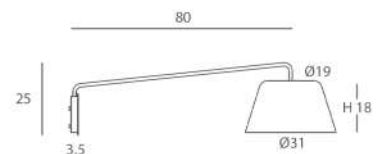

Base y brazo: blanco o negro mate/ Wall base and arm: white or matt black

Pantallas: negro mate, blanco, beige, marsala y oliva/

Lampshades: matt black, white, beige, marsala and olive

**INSTALACIÓN/ INSTALLATION**

E27 LED 1x10W Ø6cm

EEL: **A++ ... A**

\*Bombillas no incluidas/lamps not included

\*Archivos 3D y ficheros fotométricos disponibles en web/ 3D and photometric files available on the web