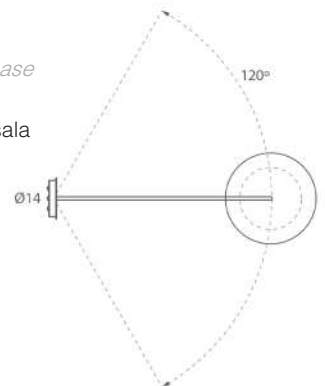

Lampshades: matt black, white, beige, marsala and olive

**INSTALACIÓN/ INSTALLATION**

GU-10 LED 1x8W Ø5cm

GU-10 LED 1x14W Ø11,1cm L:7,5cm

EEL: **A++ ... A**

**APLIQUE**

Aplique metálico de Ø31cm con brazo móvil (abatible 120° en horizontal).

**INSTALACIÓN/ INSTALLATION**

E27 LED 1x10W Ø6cm

EEL: **A++ ... A**

REF.  
28980/L

APLIQUE/ WALL BRACKET  
IP20

**MATERIAL**

Pantalla de metal y difusor acrílico/  
Metal bowl & acrylic diffuser

**ACABADO/ FINISH**

Base y brazo: blanco o negro mate/ Wall base and arm: white or matt black

Pantallas: negro mate, blanco, beige, marsala y oliva/

Lampshades: matt black, white, beige, marsala and olive

**INSTALACIÓN/ INSTALLATION**

E27 LED 1x10W Ø6cm

EEL: **A++ ... A**

\*Bombillas no incluidas/lamps not included

\*Archivos 3D y ficheros fotométricos disponibles en web/ 3D and photometric files available on the web