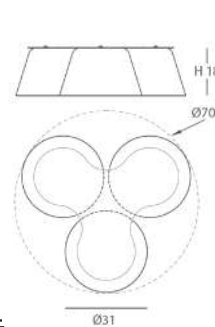

REF.
28280/70
PLAFÓN/ SURFACE LIGHT
IP20

MATERIAL
Pantalla de metal y difusor acrílico/
Metal bowl & acrylic diffuser

ACABADO/ FINISH
Florón o base: blanco o negro mate/
Canopy or base: white or matt black

Pantallas: negro mate, blanco, beige, marsala y oliva/
Lampshades: matt black, white, beige, marsala and olive

INSTALACIÓN/ INSTALLATION
E27 LED 3x10W Ø6cm

EEL: **A++ ... A**