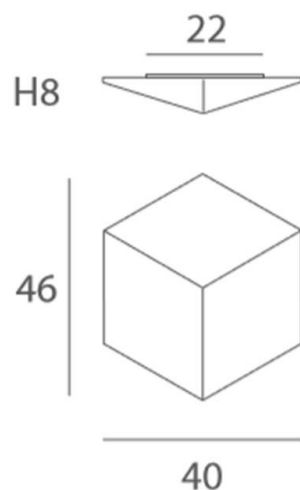

28013/46

PLAFÓN/ SURFACE LIGHT

IP20

MATERIAL

Metal y tela elástica/
Metal & stretching fabric

ACABADO/ FINISH

Blanco óptico/Optical white

INSTALACIÓN/ INSTALLATION

E27 LED 2x10W Ø6cm 

PCB LED 20W 700mA

- Cálida/ Warm 3000K 1180lm

- Neutra/ Neutral 4000K 1235lm

EEL: 

*Bombillas no incluidas/lamps not included

*Archivos 3D y ficheros fotométricos disponibles en descargas/ 3D and photometric files available at downloads