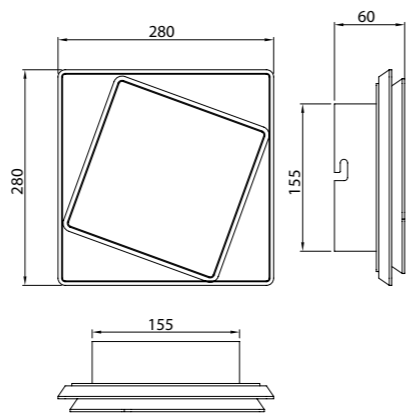

# Dakla

**Aplique - Wall Lamp**  
Blanco - White

**6425**  
LED 12W 3000K 725 lm

**Aplique - Wall Lamp**  
Blanco - White

**6426**  
LED 18W 3000K 1090 lm

100-250V~50/60Hz CRI >80 Acero/Acrylic - Steel/Acrylic