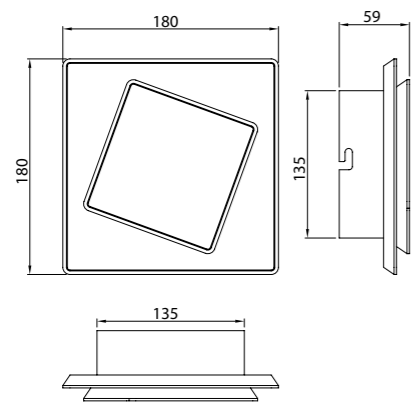

Aplique - Wall Lamp
Negro - Black

6427
LED 12W 3000K 725lm