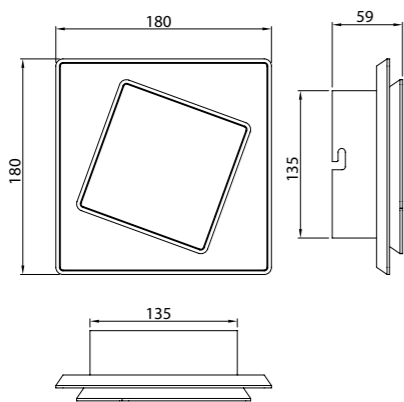

# Dakla

**Aplique - Wall Lamp**  
Blanco - White

**6425**  
LED 12W 3000K 725 lm

**Aplique - Wall Lamp**  
Blanco - White

**6426**  
LED 18W 3000K 1090 lm

100-250V~50/60Hz CRI >80 Acero/Acrylic - Steel/Acrylic