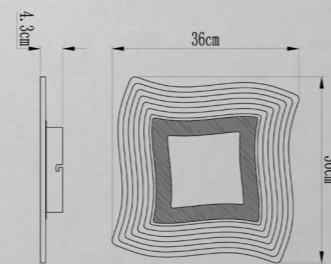

Mikonos

Plafón - Ceiling Lamp
Cromo + Transparente Acrilico
Chrome + Transparent Acrylic

6460
LED 18W 4000K 1300 lm

100-250V~50/60Hz CRI>80 Acero/Acrílico - Steel/Acrylic