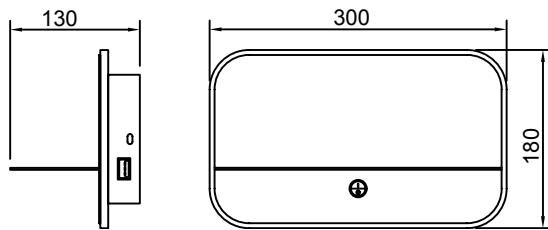

USB x 2

Aluminio/Metal-Aluminium/Metal 220-240V~ 50/60Hz CRI: > 80