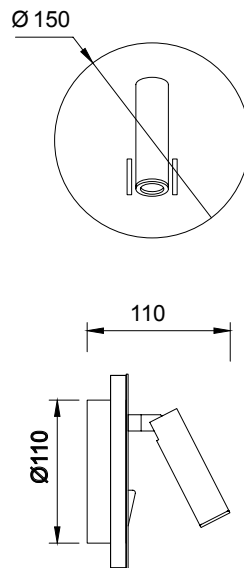

CAYMAN

3000K

Aplique-Wall light

6080 Blanco Mate-*Matt White*
LED 3W+6W 210+410lm

6081 Satin-*Satin*
LED 3W+6W 210+410lm

6083 Negro Mate-*Matt Black*
LED 3W+6W 210+410lm

6082 Cuero-*Antique Brass*
LED 3W+6W 210+410lm