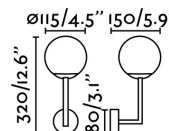

Diseñador:

Largo: 150 mm

Ancho: 115 mm

Alto: 320 mm

Peso: 0.43 kg

Volumen: 0.00780 m3

8421776169111