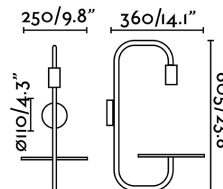

Material: Aluminio

Diseñador: ANDREU CARULLA

Largo: 360 mm

Ancho: 250 mm

Alto: 605 mm

Volumen: 0.03413 m³

8421776183230